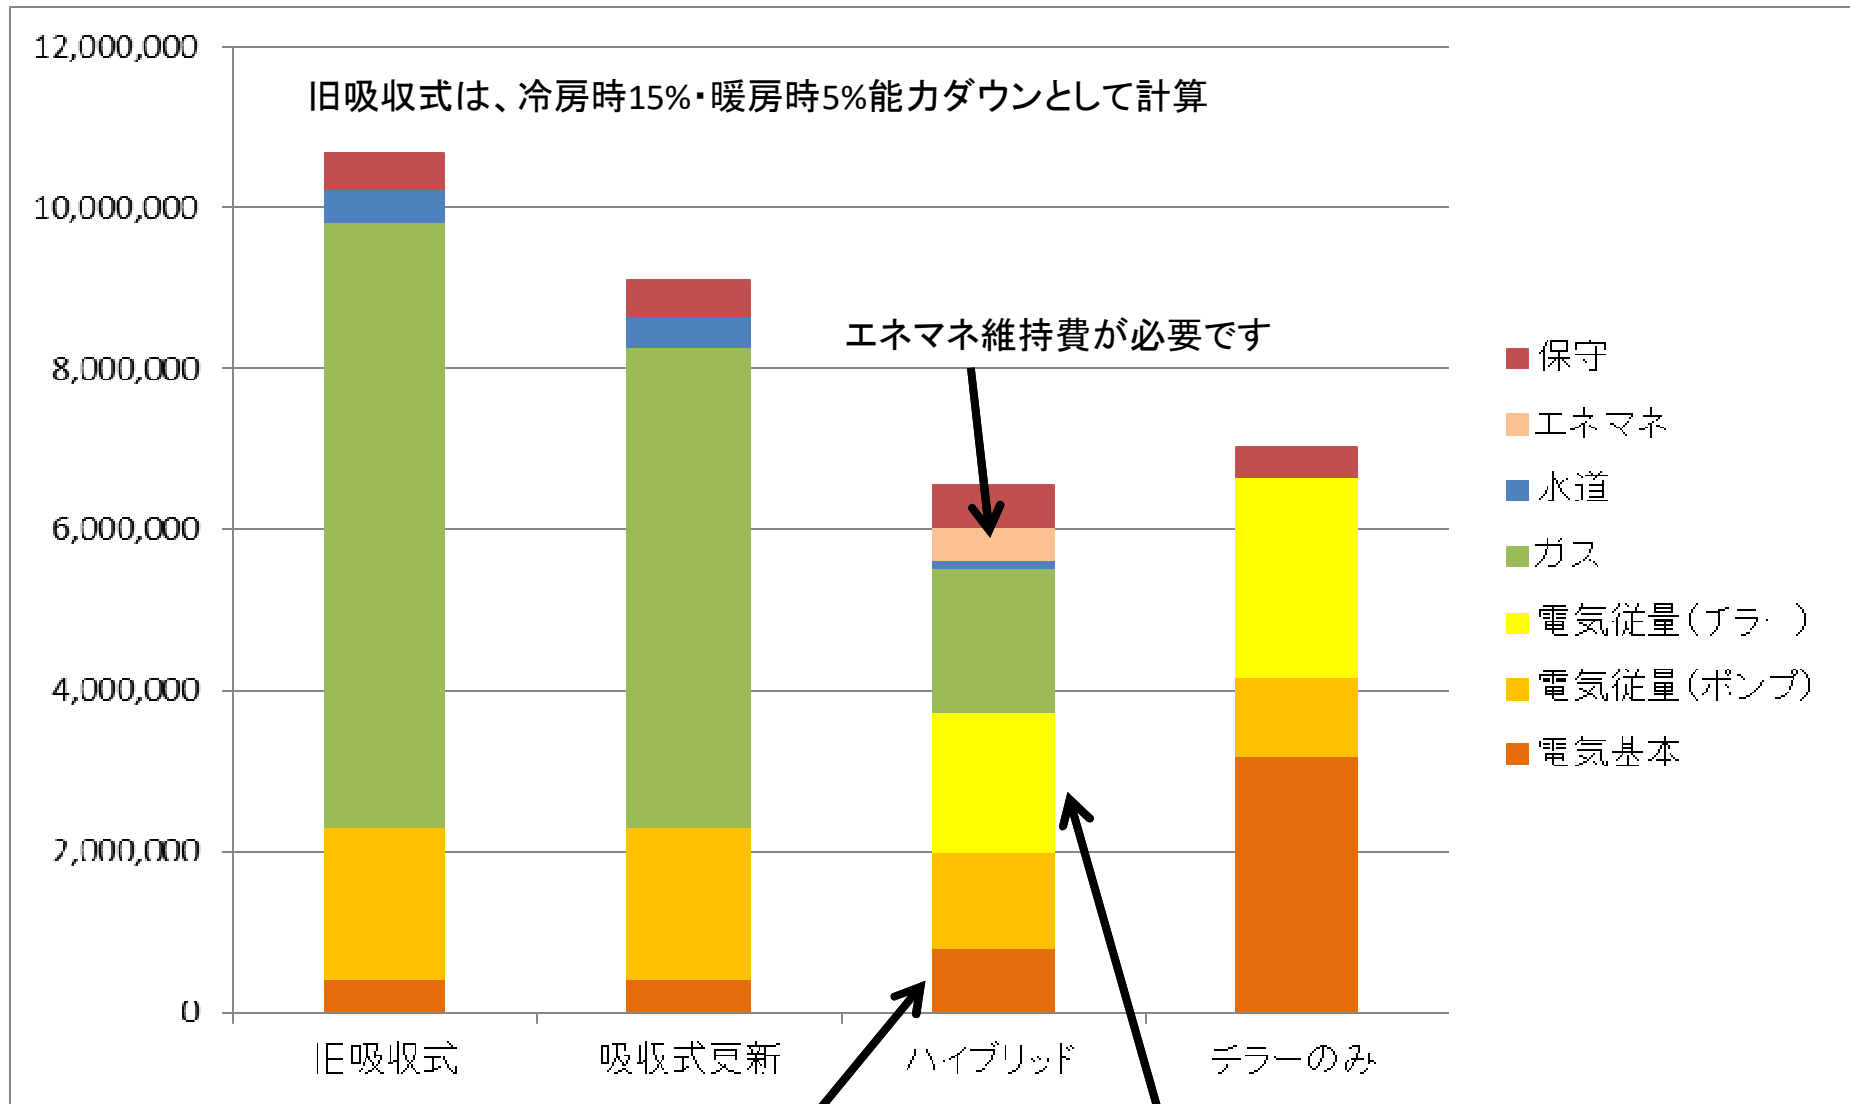

吸収式160RT (24H・365日運転)

都市ガス単価	110	円/m³
電力従量単価	14	円/kWh
電力基本単価	1555	円/kW・月