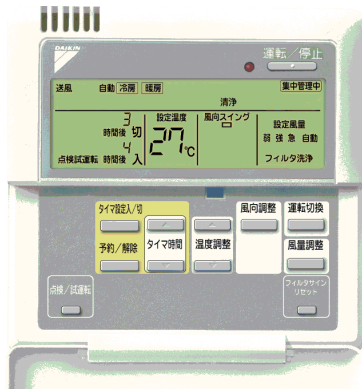

ファンコイル 室温コントロール 集中監視・遠隔操作 年間スケジュール運転

集中コントローラは、設置しなくても通信可能です。
集中配線工事と通信互換装置設置工事は必須となります。